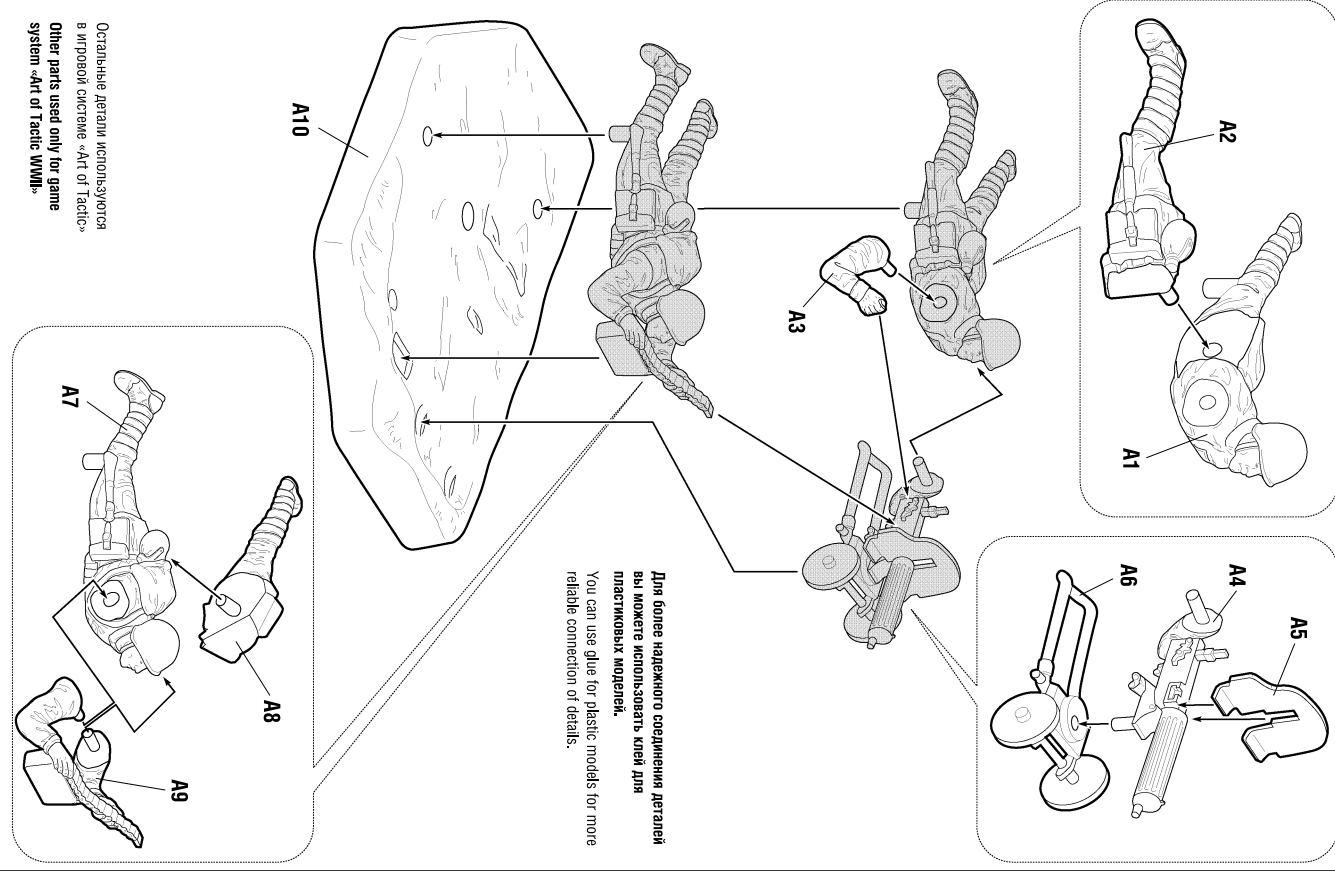

Для более надёжного соединения деталей вы можете использовать клей для пластиковых моделей.
You can use glue for plastic models for more reliable connection of details.

ASSEMBLING SCHEME

СХЕМА СБОРКИ

Остальные детали используются в игровой системе «Art of Tactic»
Other parts used only for game system «Art of Tactic WWII»

СХЕМА СБОРКИ

ASSEMBLING SCHEME

Остальные детали используются в игровой системе «Art of Tactic»
Other parts used only for game system «Art of Tactic WWII»