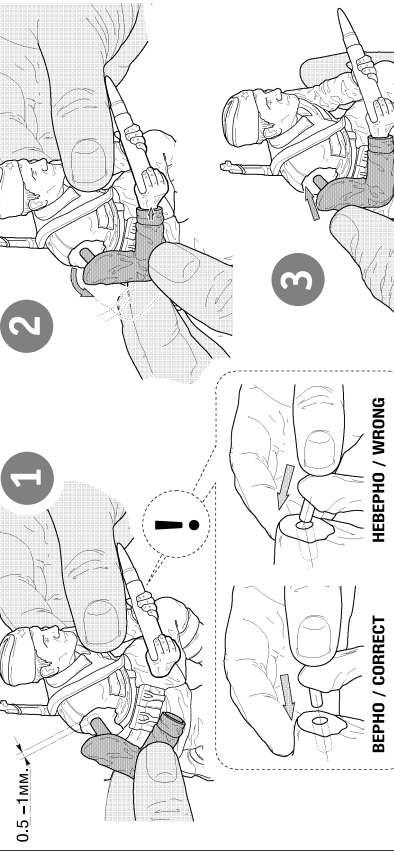

СБОРКА МОДЕЛЕЙ

ASSEMBLY OF MODELS

0.5 – 1mm

Для более надёжного соединения деталей вы можете использовать клей для пластиковых моделей.
You can use glue for plastic models for more reliable connection of details.

Для более надёжного соединения деталей вы можете использовать клей для пластиковых моделей.
You can use glue for plastic models for more reliable connection of details.